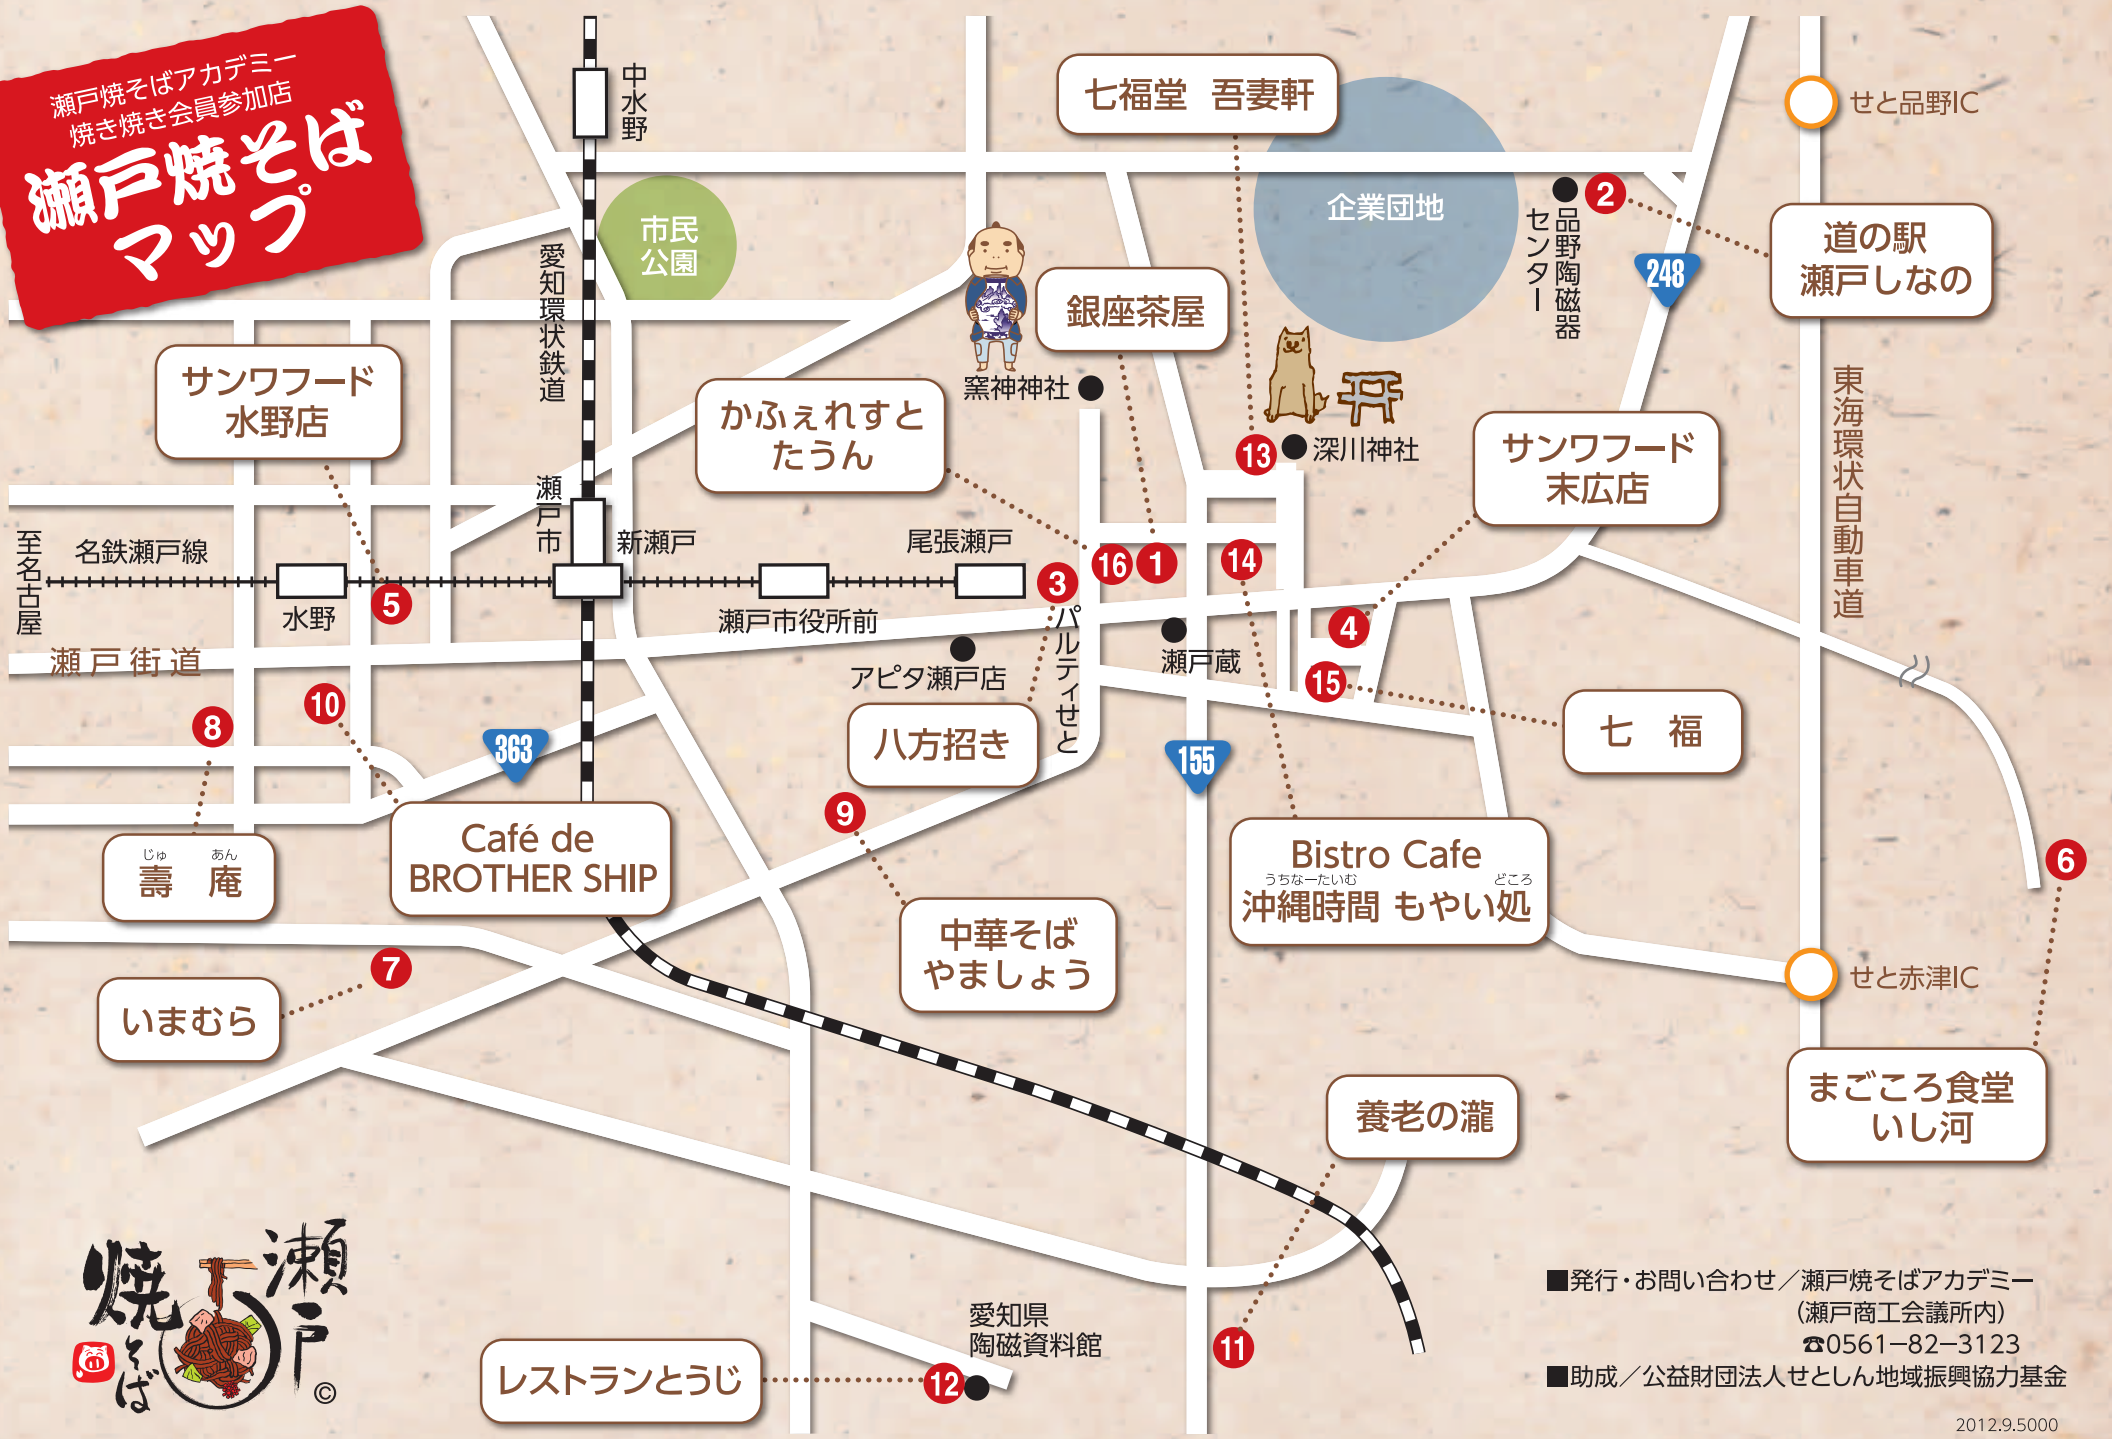

瀬戸焼そばアカデミー
焼き焼き会員参加店
**瀬戸焼そば
マップ**

■発行・お問い合わせ／瀬戸焼そばアカデミー
(瀬戸商工会議所内)
☎0561-82-3123
■助成／公益財団法人せとしん地域振興協力基金